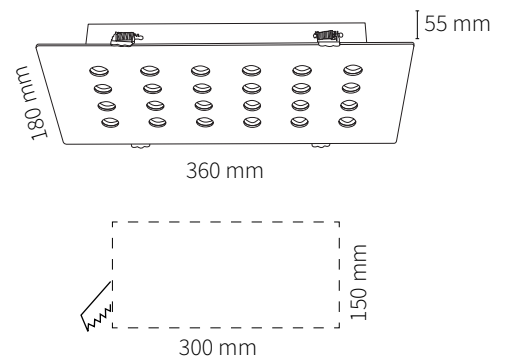

24 LED 43 WATT

DİKDÖTRGEN
RECTANGLESipariş Kodu / Order Code:
SRL - 24D**TEKNİK BİLGİLER / TECHNICAL INFORMATION**

WATT : 43

LUMEN : 6450

CRI : >80

LED : CREE

LENS: LEDİL

DRIVER : MEANWELL

AĞIRLIK / WEIGHT : 2,50 kg

AÇI SEÇENEKLERİ
ANGLE OPTIONS

8°

25°

40°

ÖLÇÜLER / DIMENSIONS

GÖVDE RENKLERİ : Stok renkleri Beyaz ve Paslanmazdır. Diğer renk talepleriniz için lütfen iletişime geçiniz.
BODY COLORS Stock colors are white and stainless. Please contact us for other color requests.