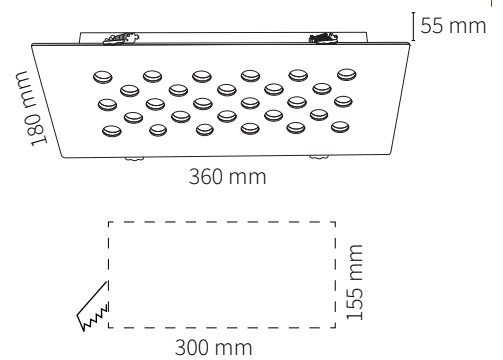

## TEKNİK BİLGİLER / TECHNICAL INFORMATION

DIMMER : ✓ (Wireless)

WATT : 50

LUMEN : 7500

CRI : &gt;80

LED : CREE

LENS : LEDİL

DRIVER : MEANWELL

AÇI SEÇENEKLERİ  
ANGLE OPTIONS

8°

25°

40°

## ÖLÇÜLER / DIMENSIONS

AĞIRLIK / WEIGHT : 2,50 kg

GÖVDE RENKLERİ : Stok renkleri  Beyaz ve  Paslanmazdır. Diğer renk talepleriniz için lütfen iletişime geçiniz.  
BODY COLORS Stock colors are white and stainless. Please contact us for other color requests.