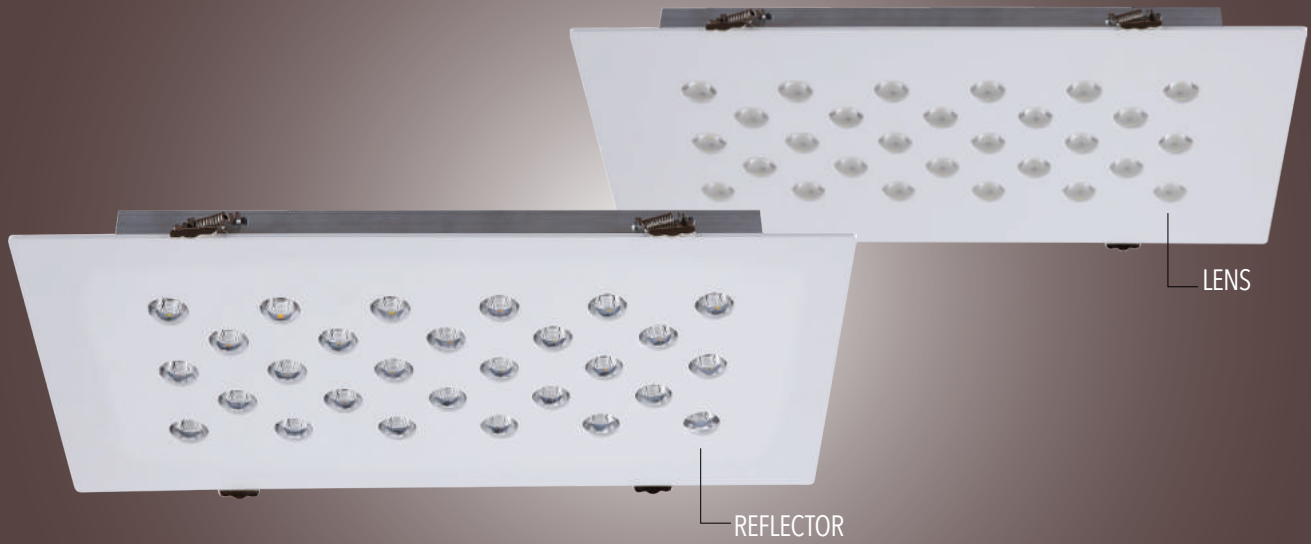

## 28 LED 50 WATT

Sipariş Kodu / Order Code:  
SRL - 28DDİKDÖTRGEN  
RECTANGLE

## TEKNİK BİLGİLER / TECHNICAL INFORMATION

DIMMER : ✓ (Wireless)

WATT : 50

LUMEN : 7500

CRI : &gt;80

LED : CREE

LENS : LEDİL

DRIVER : MEANWELL

## ÖLÇÜLER / DIMENSIONS

AĞIRLIK / WEIGHT : 2,50 kg

GÖVDE RENKLERİ : Stok renkleri  Beyaz ve  Paslanmazdır. Diğer renk talepleriniz için lütfen iletişime geçiniz.  
BODY COLORS Stock colors are white and stainless. Please contact us for other color requests.